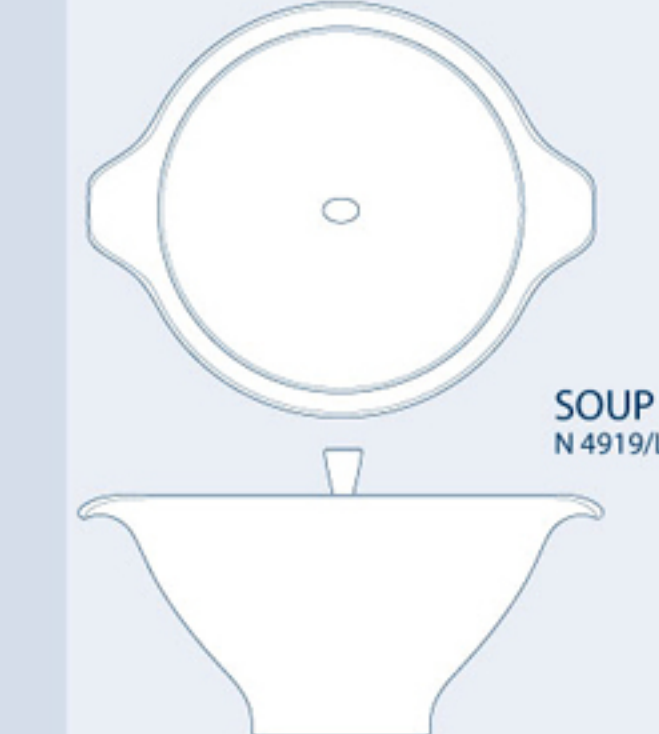

**OVAL PLATTER**  
N 4909 26.0 X 40.5 cm.  
(10 1/4" x 15 7/8") 1,064 g.  
N 4910 21.0 X 33.0 cm.  
(8 1/4" x 12") 610 g.

**FLAT PLATE**  
N 4933 28.5 cm.(11 1/4") 630 g.

**OVAL PLATE**  
N 4911 18.0 X 28.0 cm.  
(7 1/8" x 11") 393 g.

**FLAT PLATE**  
N 4937 25.0 cm.(9 7/8") 449 g.

**PICKLE DISH**  
N 4912 14.5 X 23.5 cm.  
(5 3/4" x 9 1/4") 233 g.

**PASTA PLATE**  
N 4907 30.0 cm.(11") 843 g.

**GRAVY BOAT**  
N 4927 0.45 ltr. (15.48 oz.) 300 g.  
N 4936 0.33 ltr. (11.62 oz.) 260 g.  
**GRAVY BOAT STAND**  
N 4928 14.0 X 22.5 cm.  
(5 1/2" x 8 7/8") 224 g.

**SOUP PLATE**  
N 4906 23.5 cm.(9 1/4") 445 g.

**SOUP TUREEN WITH LID**  
N 4919/L 4.0 ltr. (140.80 oz.) 1,967 g.

**COFFEE POT WITH LID**  
N 4917/L 1.30 ltr. (45.76 oz.) 783 g.  
N 4932/L 0.33 ltr. (11.61 oz.) 344 g.